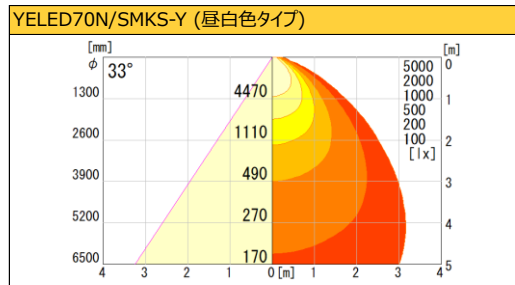

◆1/2照度角図及び直射水平面照度分布図

1/10ビームの開き	
鉛直面上	130°
水平面上	148°

スペック

型式	YELED70W/SMKS-Y (白色タイプ)			YELED70N/SMKS-Y (昼白色タイプ)		
	100	200	242	100	200	242
希望小売価格	¥75,000-					
入力電力(AC) (V)	100	200	242	100	200	242
消費電力 (W)	73	72	72	73	72	72
入力電流 (A)	0.76	0.39	0.33	0.76	0.39	0.33
周波数 (Hz)	50/60					
光源色 (K)	4000			5000		
平均演色評価数 (Ra)	80			70		
器具光束 (lm)	9300			10500		
固有1光束消費効率 (lm/W)	127.3	129.1	129.1	143.8	145.8	145.8
LED寿命 (h)	60000 ※					
保護等級	IP65					
耐雷サージ	15kv(コモンモード)					
重量	3.5kg					

※ LEDの設計寿命であり、その寿命を保証するものではありません