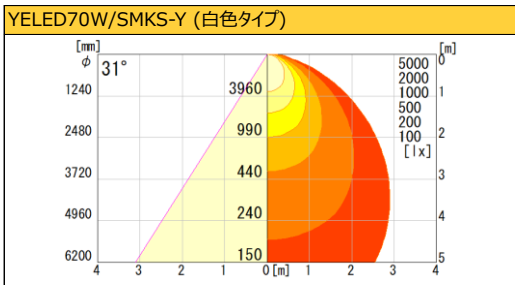

◆1/2照度角図及び直射水平面照度分布図

1/10ビームの開き	
鉛直面上	130°
水平面上	148°

スペック

型式	YELED70W/SMKS-Y (白色タイプ)			YELED70N/SMKS-Y (昼白色タイプ)		
	100	200	242	100	200	242
希望小売価格	¥75,000-					
入力電力(AC) (V)	100	200	242	100	200	242
消費電力 (W)	73	72	72	73	72	72
入力電流 (A)	0.76	0.39	0.33	0.76	0.39	0.33
周波数 (Hz)	50/60					
光源色 (K)	4000			5000		
平均演色評価数 (Ra)	80			70		
器具光束 (lm)	9300			10500		
固有1光束消費効率 (lm/W)	127.3	129.1	129.1	143.8	145.8	145.8
LED寿命 (h)	60000 ※					
保護等級	IP65					
耐雷サージ	15kv(コモンモード)					
重量	3.5kg					

※ LEDの設計寿命であり、その寿命を保証するものではありません