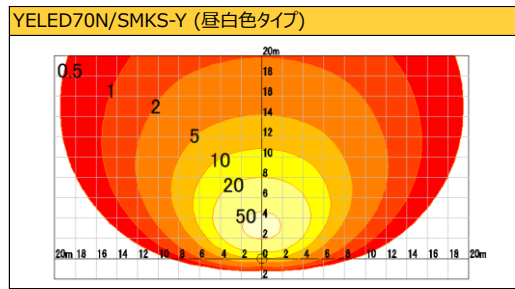

明るさ

◆単灯照度分布図

取付角度	70°
灯高	5.0m