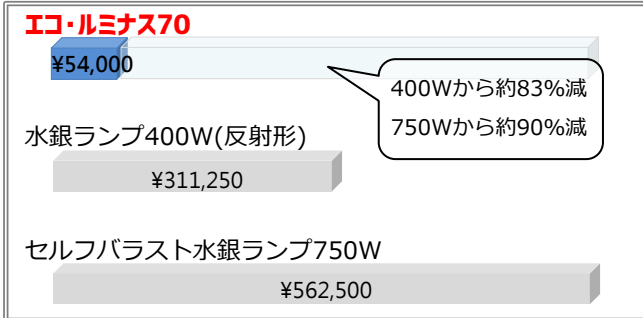

Eco LUMINOUS70

エコ・ルミナスなら、年間電気代が断然お得！！

〔セルフバラスト水銀ランプ750W・水銀ランプ400W(反射形)相当〕

コスト

◆年間電気料金比較