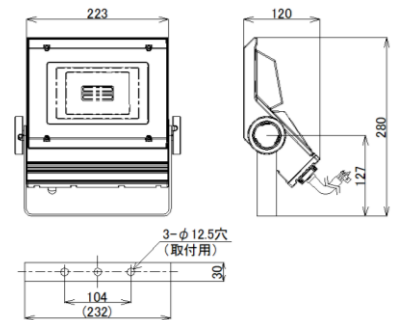

●寸法

●オプション

専用ガード YE70G
オープン価格