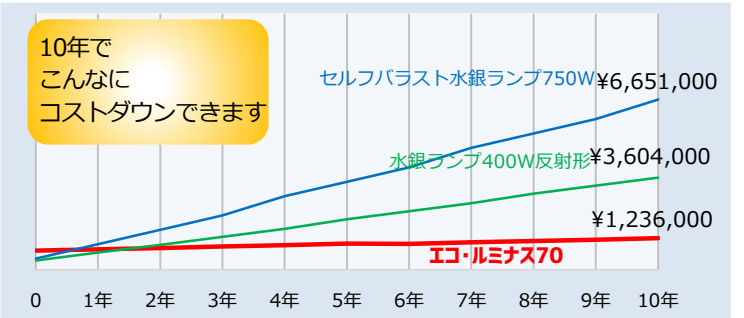

◆トータルコスト比較

※年間点灯時間3000時間、灯数10灯、電気料金25円/kWh(200V)で計算しております。