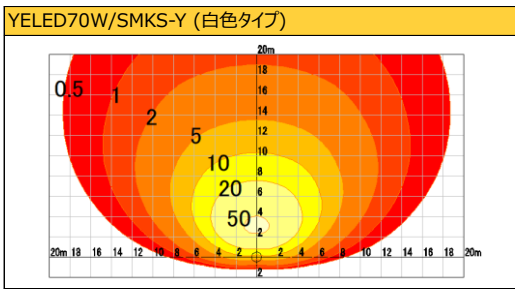

明るさ

◆単灯照度分布図

取付角度	70°
灯高	5.0m