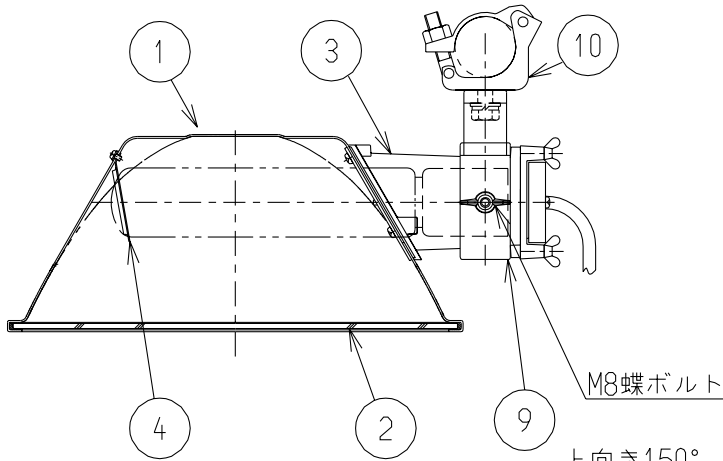

防雨形

設計風速

40(m/s)

適合ランプ	FECセラルクスエース MT360CELS-W/BH
-------	-------------------------------

仕上色	UN60(日塗工)
-----	-----------

設置条件  
ランプ点灯姿勢  
水平±15度範囲以内

⚠ 安全上のご注意

器具を安全に使用していただくためには、カタログや取扱説明書等を参照していただく必要があります。くわしくは、最寄りの当社営業所までお問い合わせください。

部番	部品名	材質・材厚	数	備考
11	ランプシール	耐熱シール	1	支給品
10	単管クランプ	鋼板	1	M12×25 (別売)
9	ホルダー-勘合金具	アルミ鋳物	1	ポリエステル塗装
8	開閉ねじ	ステンレス	2	M5×25 蝶ねじ
7	口出線	キャブタイヤケーブル	1	1.25mm <sup>2</sup> ×3心 L=1500
6	ソケット	磁器	1	E39
5	開閉蓋	アルミダイカスト	1	ポリエステル塗装
4	ランプサポート	ばね鋼	1	
3	ホルダー	アルミダイカスト	1	ポリエステル塗装
2	前面ガラス	強化ガラス	1	型押ガラス t4
1	反射板	アルミ板	1	アルガラス処理

品名

エコルミナス360照明器具

YE360FS

質量

3.5kg

単位

mm

尺度