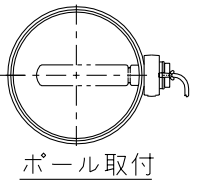

防雨形

設計風速

40(m/s)

適合ランプ	FECセラルクスエース MT360CELS-W/BH
-------	-------------------------------

仕上色	UN60(日塗工)
-----	-----------

設置条件  
ランプ点灯姿勢  
水平±15度範囲以内

⚠ 安全上のご注意

器具を安全に使用していただくためには、カタログや取扱説明書等を参照していただく必要があります。くわしくは、最寄りの当社営業所までお問い合わせください。

部番	部品名	材質・材厚	数	備考
11	ランプシール	耐熱シール	1	支給品
10	単管クランプ	鋼板	1	M12×25 (別売)
9	ホルダー-勘合金具	アルミ鋳物	1	ポリエステル塗装
8	開閉ねじ	ステンレス	2	M5×25 蝶ねじ
7	口出線	キャブタイヤケーブル	1	1.25mm <sup>2</sup> ×3心 L=1500
6	ソケット	磁器	1	E39
5	開閉蓋	アルミダイカスト	1	ポリエステル塗装
4	ランプサポート	ばね鋼	1	
3	ホルダー	アルミダイカスト	1	ポリエステル塗装
2	前面ガラス	強化ガラス	1	型押ガラス t4
1	反射板	アルミ板	1	アルガラス処理