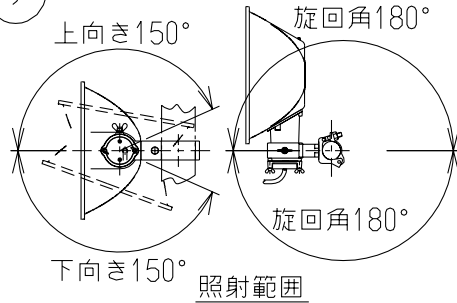

防雨形

設計風速

40(m/s)

適合ランプ	FECセラルクスエース MT360CELS-W/BH
-------	-------------------------------

仕上色	UN60(日塗工)
-----	-----------

設置条件  
ランプ点灯姿勢  
水平±15度範囲以内

⚠ 安全上のご注意

器具を安全に使用していただくためには、カタログや取扱説明書等を参照していただく必要があります。くわしくは、最寄りの当社営業所までお問い合わせください。

部番	部品名	材質・材厚	数	備考
11	ランプシール	耐熱シール	1	支給品
10	単管クランプ	鋼板	1	M12×25 (別売)
9	ホルダー-勘合金具	アルミ鋳物	1	ポリエステル塗装
8	開閉ねじ	ステンレス	2	M5×25 蝶ねじ
7	口出線	キャブタイヤケーブル	1	1.25mm <sup>2</sup> ×3心 L=1500
6	ソケット	磁器	1	E39
5	開閉蓋	アルミダイカスト	1	ポリエステル塗装
4	ランプサポート	ばね鋼	1	
3	ホルダー	アルミダイカスト	1	ポリエステル塗装
2	前面ガラス	強化ガラス	1	型押ガラス t4
1	反射板	アルミ板	1	アルガラス処理

品名

エコルミナス360照明器具

YE360FS

質量

3.5kg

単位

mm

尺度