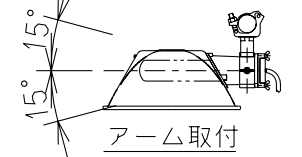

防雨形

設計風速

40(m/s)

適合ランプ	FECセラルクスエース MT360CELS-W/BH
-------	-------------------------------

仕上色	UN60(日塗工)
-----	-----------

設置条件  
ランプ点灯姿勢  
水平±15度範囲以内

⚠ 安全上のご注意

器具を安全に使用していただくためには、カタログや取扱説明書等を参照していただく必要があります。くわしくは、最寄りの当社営業所までお問い合わせください。

部番	部品名	材質・材厚	数	備考
11	ランプシール	耐熱シール	1	支給品
10	単管クランプ	鋼板	1	M12×25 (別売)
9	ホルダー-勘合金具	アルミ鋳物	1	ポリエステル塗装
8	開閉ねじ	ステンレス	2	M5×25 蝶ねじ
7	口出線	キャブタイヤケーブル	1	1.25mm <sup>2</sup> ×3心 L=1500
6	ソケット	磁器	1	E39
5	開閉蓋	アルミダイカスト	1	ポリエステル塗装
4	ランプサポート	ばね鋼	1	
3	ホルダー	アルミダイカスト	1	ポリエステル塗装
2	前面ガラス	強化ガラス	1	型押ガラス t4
1	反射板	アルミ板	1	アルガラス処理