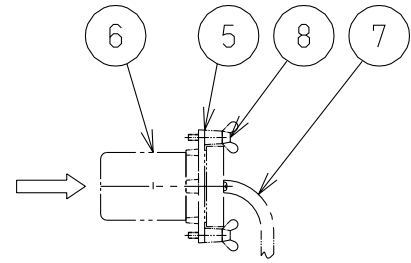

防雨形

設計風速

40(m/s)

適合ランプ	FECセラルクスエース MT360CELS-W/BH
-------	-------------------------------

仕上色	UN60(日塗工)
-----	-----------

設置条件  
ランプ点灯姿勢  
水平±15度範囲以内

⚠ 安全上のご注意

器具を安全に使用していただくためには、カタログや取扱説明書等を参照していただく必要があります。くわしくは、最寄りの当社営業所までお問い合わせください。

部番	部品名	材質・材厚	数	備考
11	ランプシール	耐熱シール	1	支給品
10	単管クランプ	鋼板	1	M12×25 (別売)
9	ホルダー-勘合金具	アルミ鋳物	1	ポリエステル塗装
8	開閉ねじ	ステンレス	2	M5×25 蝶ねじ
7	口出線	キャブタイヤケーブル	1	1.25mm <sup>2</sup> ×3心 L=1500
6	ソケット	磁器	1	E39
5	開閉蓋	アルミダイカスト	1	ポリエステル塗装
4	ランプサポート	ばね鋼	1	
3	ホルダー	アルミダイカスト	1	ポリエステル塗装
2	前面ガラス	強化ガラス	1	型押ガラス t4
1	反射板	アルミ板	1	アルガラス処理

品名

エコルミナス360照明器具

YE360FS

質量

3.5kg

単位

mm

尺度