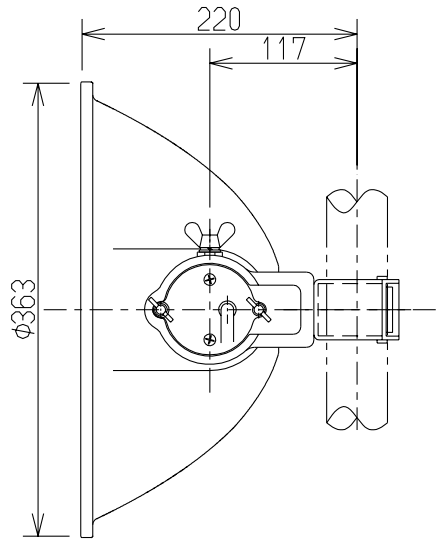

防雨形

設計風速

40(m/s)

適合ランプ	FECセラルクスエース MT360CELS-W/BH
-------	-------------------------------

仕上色	UN60(日塗工)
-----	-----------

設置条件  
ランプ点灯姿勢  
水平±15度範囲以内

⚠ 安全上のご注意

器具を安全に使用していただくためには、カタログや取扱説明書等を参照していただく必要があります。くわしくは、最寄りの当社営業所までお問い合わせください。

部番	部品名	材質・材厚	数	備考
11	ランプシール	耐熱シール	1	支給品
10	単管クランプ	鋼板	1	M12×25 (別売)
9	ホルダー-勘合金具	アルミ鋳物	1	ポリエステル塗装
8	開閉ねじ	ステンレス	2	M5×25 蝶ねじ
7	口出線	キャブタイヤケーブル	1	1.25mm <sup>2</sup> ×3心 L=1500
6	ソケット	磁器	1	E39
5	開閉蓋	アルミダイカスト	1	ポリエステル塗装
4	ランプサポート	ばね鋼	1	
3	ホルダー	アルミダイカスト	1	ポリエステル塗装
2	前面ガラス	強化ガラス	1	型押ガラス t4
1	反射板	アルミ板	1	アルガラス処理

品名

エコルミナス360照明器具

YE360FS

質量

3.5kg

単位

mm

尺度

1/6

図番

LLPD02171