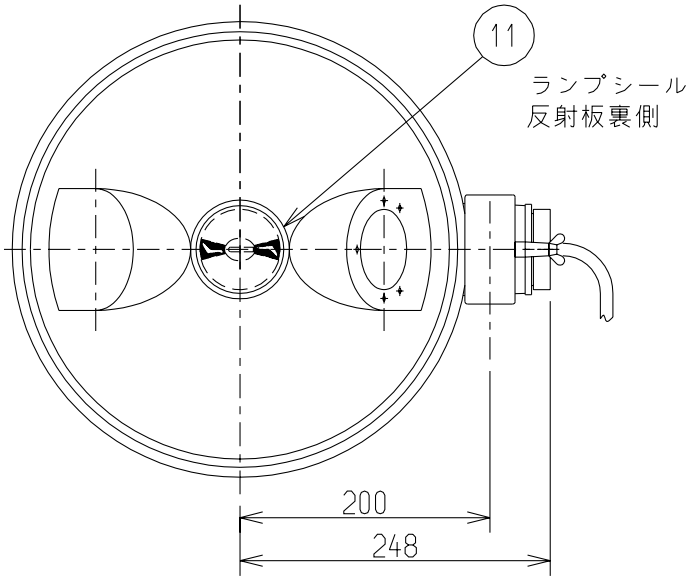

防雨形

設計風速

40(m/s)

適合ランプ	FECセラルクスエース MT360CELS-W/BH
-------	-------------------------------

仕上色	UN60(日塗工)
-----	-----------

設置条件  
ランプ点灯姿勢  
水平±15度範囲以内

⚠ 安全上のご注意

器具を安全に使用していただくためには、カタログや取扱説明書等を参照していただく必要があります。くわしくは、最寄りの当社営業所までお問い合わせください。

部番	部品名	材質・材厚	数	備考
11	ランプシール	耐熱シール	1	支給品
10	単管クランプ	鋼板	1	M12×25 (別売)
9	ホルダー-勘合金具	アルミ鋳物	1	ポリエステル塗装
8	開閉ねじ	ステンレス	2	M5×25 蝶ねじ
7	口出線	キャブタイヤケーブル	1	1.25mm <sup>2</sup> ×3心 L=1500
6	ソケット	磁器	1	E39
5	開閉蓋	アルミダイカスト	1	ポリエステル塗装
4	ランプサポート	ばね鋼	1	
3	ホルダー	アルミダイカスト	1	ポリエステル塗装
2	前面ガラス	強化ガラス	1	型押ガラス t4
1	反射板	アルミ板	1	アルガラス処理

品名

エコルミナス360照明器具

YE360FS

質量

3.5kg

単位

mm

尺度